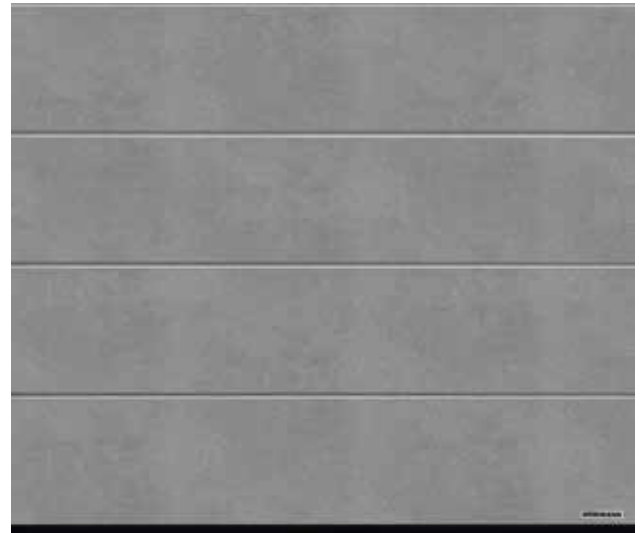

Garagesectionaaldeur L-profilering .NIEUW
Duragrain cement