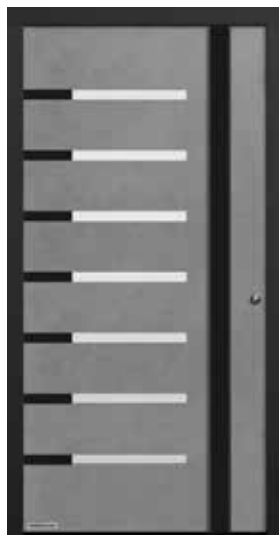

Motief 524

ALUMINIUM VOORDEUR THERMOSAFE

Motief 568 Met designhandgreep G 750 black.edition in gitzwart RAL 9005 fijnstructuur Deurblad in Decoral Rusty Patina, deurkozijn in gitzwart RAL 9005 fijnstructuur, optioneel met in de handgreep geïntegreerde led-lichtstrip **1**, zijdelen met figuurglas Satinato

Motief 514 Deurblad in Decoral cement, deurkozijn in gitzwart RAL 9005 fijnstructuur, designhandgreep G 750 en applicaties in gitzwart RAL 9005 fijnstructuur, beglazing Flat helder

Motief 524 Deurblad in Decoral cement, deurkozijn in gitzwart RAL 9005 fijnstructuur, designhandgreep G 750 en applicaties in gitzwart RAL 9005 fijnstructuur, beglazing Flat helder

→ Alle decors vindt u op pagina 23.

LINKS. Aluminium voordeur ThermoSafe motief 568, deurblad in Decoral Rusty Patina, deurkozijn in gitzwart RAL 9005 fijnstructuur, designhandgreep G 750 black.edition in gitzwart RAL 9005 fijnstructuur (optioneel), zijdelen met figuurglas Satinato, garagesectionaaldeur L-profilering, Duragrain Rusty Patina