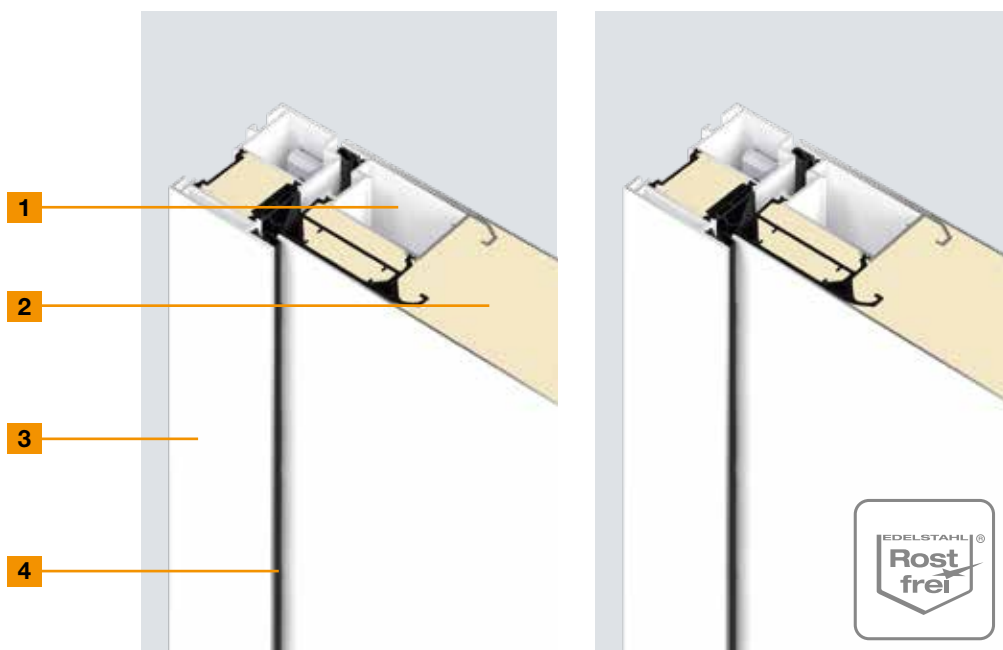

# Deuruitvoeringen

Het passende profiel voor elke eis

**ThermoSafe**

**ThermoSafe Hybrid**

<b>1</b>	<b>Deurprofiel</b>	Inliggend	Inliggend
	Materiaal	Aluminium, thermisch onderbroken	Aluminium, thermisch onderbroken
<b>2</b>	<b>Deurbladdikte</b>	<b>73 mm</b>	<b>73 mm</b>
	Buitenplaat	Aluminium	Roestvrij staal
	Buitensponning	<b>Met opdek</b>	<b>Met opdek</b>
	Binnenplaat	Aluminium	Aluminium
	Binnensponning	<b>Stomp</b>	<b>Stomp</b>
<b>3</b>	<b>Kozijndikte</b>	82 mm	82 mm
	Materiaal	Aluminium, thermisch onderbroken	Aluminium, thermisch onderbroken
<b>4</b>	<b>Afdichtingssysteem</b>	3-voudig	3-voudig
	<b>Drempelprofiel</b>	Aluminium-kunststof	Aluminium-kunststof
	<b>Warmte-isolatie (U<sub>D</sub>-waarde)*</b>	<b>Tot 0,87 W/(m<sup>2</sup>·K)</b>	<b>Tot 0,87 W/(m<sup>2</sup>·K)</b>
	<b>Geluidsisolatie</b>	28 tot 33 dB	33 tot 36 dB