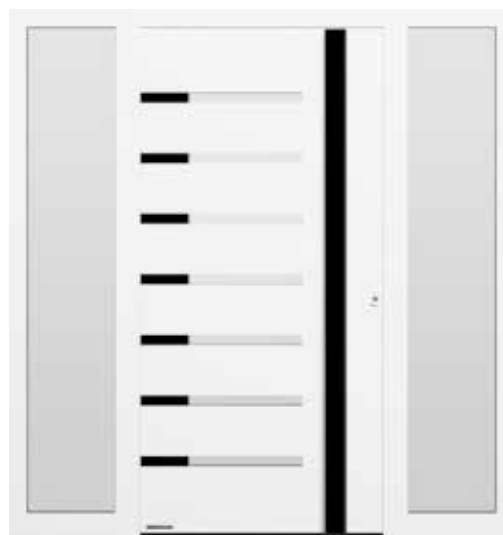

Motief 524

THERMOSAFE / THERMOSAFE HYBRID

Alle deurmotieven op deze pagina zijn in verkeerswit RAL 9016 mat

Motief 176 roestvrijstalen handgreep HOE 735, figuurglas Satinato

Motief 177 roestvrijstalen handgreep HOE 700, figuurglas Pave wit

Motief 501 roestvrijstalen handgreep HOE 500, beglazing Satinato

Motief 502 roestvrijstalen handgreep HOE 500, beglazing Satinato

Motief 514 design handgreep G 750 in blank aluminiumkleurig RAL 9006, zijdeglans, beglazing Float helder, zijdelen motiefglas gematteerd met 3 heldere stroken

Motief 524 design handgreep G 750 en applicaties in gitzwart RAL 9005 (optioneel), beglazing Float helder, zijdelen beglazing Float helder

→ Alle kleuren en oppervlakken vindt u vanaf pagina 84.