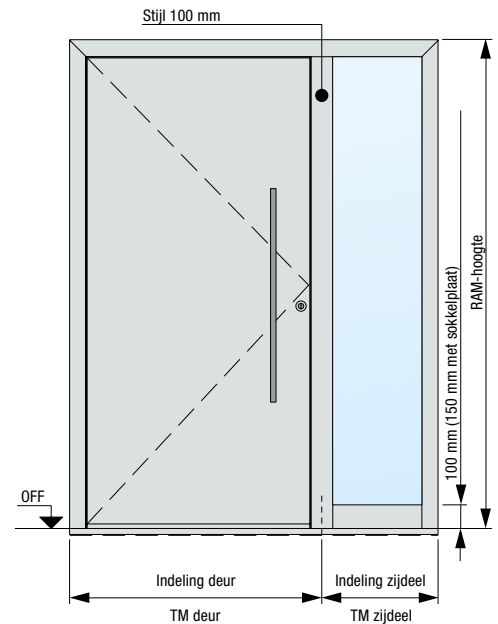

Afmetingen ThermoPlan Hybrid-voor deur

Uitvoering omraming van 70	Kozijnbuitenmaat¹⁾ (bestelmaat)	Vrije metselwerkmaat¹⁾	Kozijnbinnenmaat
Standaard	Max. 1250 × 2250	Max. 1270 × 2260	Max. 1110 × 2180
Buitengewone maat	Max. 1250 × 2350	Max. 1270 × 2360	Max. 1110 × 2280
XXL	Max. 1250 × 2500	Max. 1270 × 2510	Max. 1110 × 2430

Afmetingen ThermoPlan Hybrid-zijdelen

Stijlconstructie	Zijdeel hoogte¹⁾	TM zijdeel breedte¹⁾	TM voordeur breedte¹⁾
1-zijdig	Max. 3000	260 – 1600	Max. 1230
2-zijdig	Max. 3000	260 – 1600	Max. 1210

De maximale vervoerlengte van een deureninstallatie (inclusief zijdelen, bovenlichten en opbouwprofielen) mag aan één kant niet meer dan 2700 mm bedragen.

Koppelconstructie	Zijdeel hoogte¹⁾	TM zijdeel breedte¹⁾	TM voordeur breedte¹⁾
1- / 2-zijdig	Max. 3000	300 – 2500²⁾	1250

¹⁾ bij omraming van 110 + 40 mm

²⁾ Met Reflo- of Micrograin-beglazing