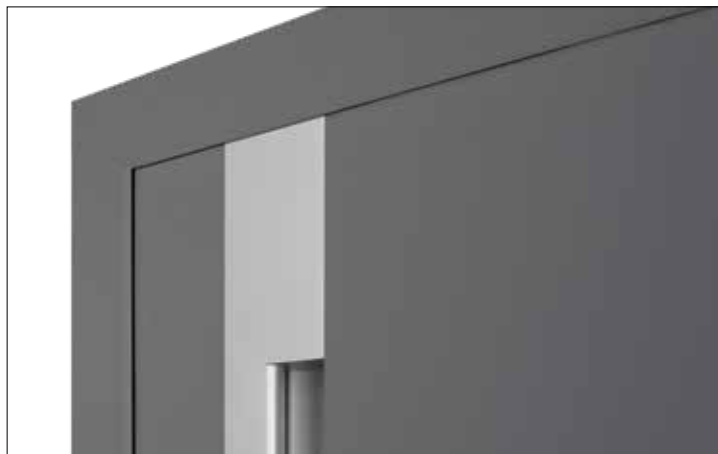

ThermoCarbon

Structuur met dikke opdek
Aan de binnenkant

RC 3-veiligheid
Standaard

RC 4-veiligheid
Optioneel

Uitstekende geluidsisolatie
Tot 32 dB

Buitengewone warmte isolatie

ThermoCarbon met een U_D -waarde tot $0,47 \text{ W}/(\text{m}^2\cdot\text{K})$

PREMIUMKLASSE. Dankzij het 100 mm dikke hightech-vleugelprofiel uit composietmateriaal van koolstof en glasvezel kunnen wij huisingen met een deurhoogte tot 3000 mm realiseren. De verzonken deurkrukken van veel motieven voldoen door de in hetzelfde vlak liggende aanzichten aan hoge eisen op het gebied van design. De binnenkant van de deur met een decente uitsparing voor dikke opdek past perfect bij uw interieur.

Motief 308 met in hetzelfde vlak liggende buitenhandgreep

LINKS. Aluminium voordeur ThermoCarbon motief 308, antracietgrijs RAL 7016, deurhoogte 3000 mm, optioneel zijdeel