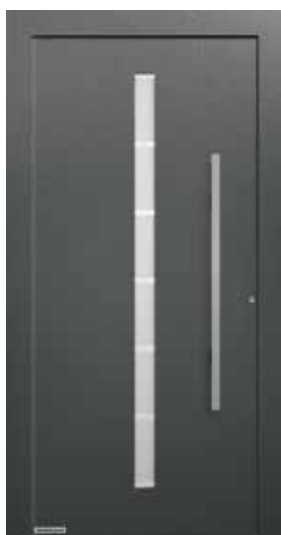

Motief 189

THERMOCARBON

Alle deurmotieven op deze pagina zijn in de Hörmann-kleur CH 703 antraciet, fijne structuur mat

Motief 189 roestvrijstalen handgreep HOE 615, motiefglas Float gematteerd met 7 heldere stroken

Motief 300 greeplijst in blank aluminiumkleurig RAL 9006, zijdeglanzend

Motief 301 in hetzelfde vlak liggende aluminium applicatie en greeplijst in blank aluminiumkleurig RAL 9006, zijdelen met figuurglas Float gematteerd

Motief 302 in hetzelfde vlak liggende greeplijst in blank aluminiumkleurig RAL 9006, zijdeglans, motiefglas Float gematteerd met een heldere, verticale strook

Motief 304 verzonken handgreepuitsparing in blank aluminiumkleurig RAL 9006, zijdeglans, in hetzelfde vlak liggende roestvrijstalen handgreep

Motief 305 aluminium applicatie in robijnrood RAL 3003, mat, in hetzelfde vlak liggende roestvrijstalen handgreep, zijdelen met figuurglas Micrograin

→ Alle kleuren en oppervlakken vindt u vanaf pagina 84.