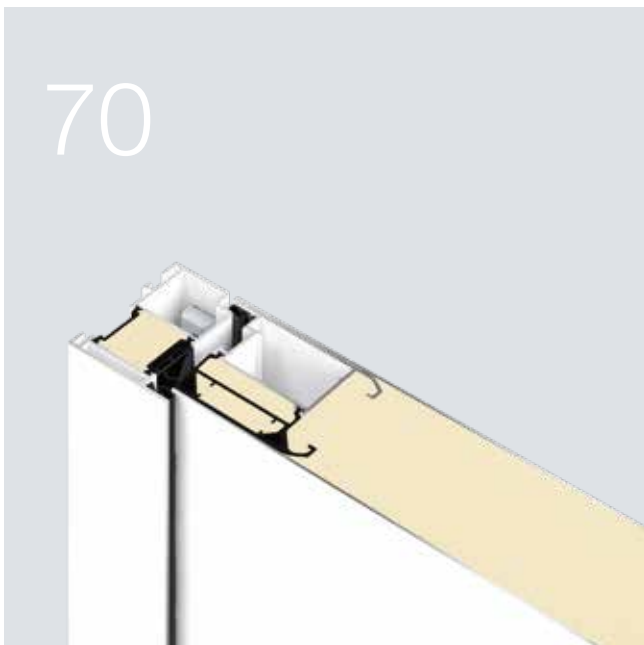

70

80

86

Design. Uitrusting. Toebehoren.

- 70 Deurbladconstructie
- 72 Deuruitvoeringen
- 74 Deuruitrustingen
- 76 Veiligheidsuitrustingen
- 78 Comfortsloten
- 80 Buitenhandgrepen
- 83 Krukgarnituren
- 84 Kleuren
- 86 Beglazing
- 88 Maten en inbouwgegevens