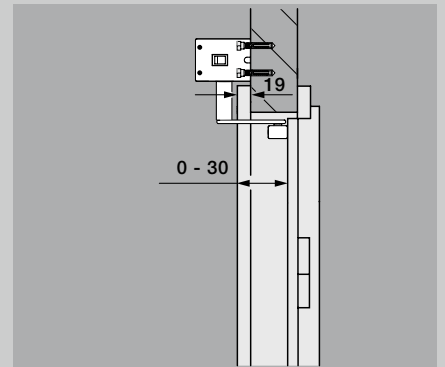

Met glijarm

Openingszijde / scharnierzijde trekkend

Deuroverslag max. 40 mm