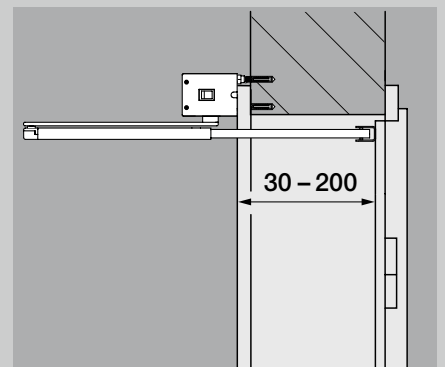

Sluitzijde / scharniergezijde duwend

Diepte opening 0 – 30 mm

Met knikarm (optioneel)

Sluitzijde / scharniergezijde duwend

Diepte opening 30 – 200 mm

Beleef Hörmann- kwaliteit bij nieuwbouw en renovatie

Met Hörmann kunt u heel gemakkelijk plannen. Zorgvuldig op elkaar afgestemde oplossingen bieden u voor elk bereik in de woningbouw topproducten met een hoge functionaliteit.