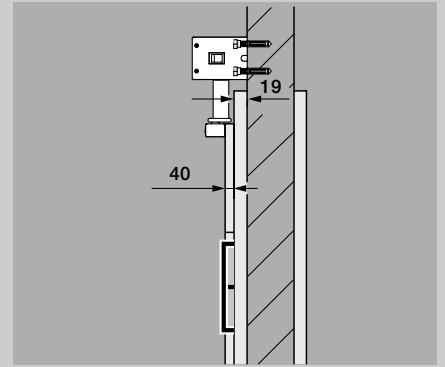

Montagewijzen