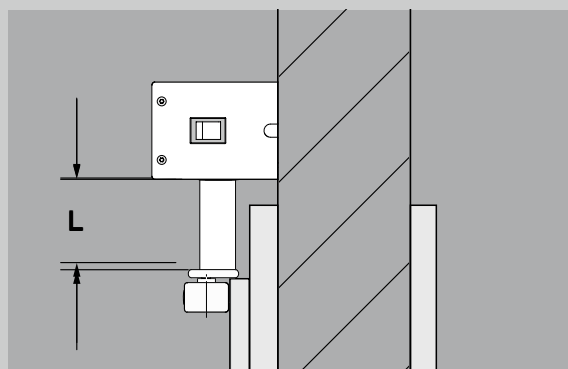

Optionele asverlenging

Functies en combinatiemogelijkheden

Functies	Toelichting	Openingstijd	Handmatig	Deur sluiten	Half-automatische modus	Automatische modus kabel	Automatische modus draadloos	Impuls-volgorde kabel	Impuls-volgorde draadloos
Uit	Spanningloos	-	●	-	-	-	-	-	-
Handmatig	Handbediening	-	●	○	-	○	○	○	○
Halfautomatische modus	In de richting open - dicht	Tijd 1	-	○	●	○	○	○	○
Automatische bediening	Via kabel	Tijd 2	○	○	○	●	○	○	○
Automatische bediening	Draadloos	Tijd 2	○	○	○	○	●	○	○
Impulsmodus	Via kabel	-	○	○	○	○	○	●	○
Impulsmodus	Draadloos	-	○	○	○	○	○	○	●
Permanente open, gedeeltelijk open, ventileren	Handmatig, impulsvolgorde	-	○	-	-	-	-	○	○
Akoestische (toon) en optische (licht) signalering									
Waarschuwen (vóór deurbeweging)			-	○	-	○	○	○	○
Waarschuwen (tijdens deurbeweging)			-	○	○	○	○	○	○

● standaard, ○ mogelijk, - niet mogelijk

Tijd 1 = openingstijd 2 - 60 sec.
Tijd 2 = openingstijd 2 - 180 sec.